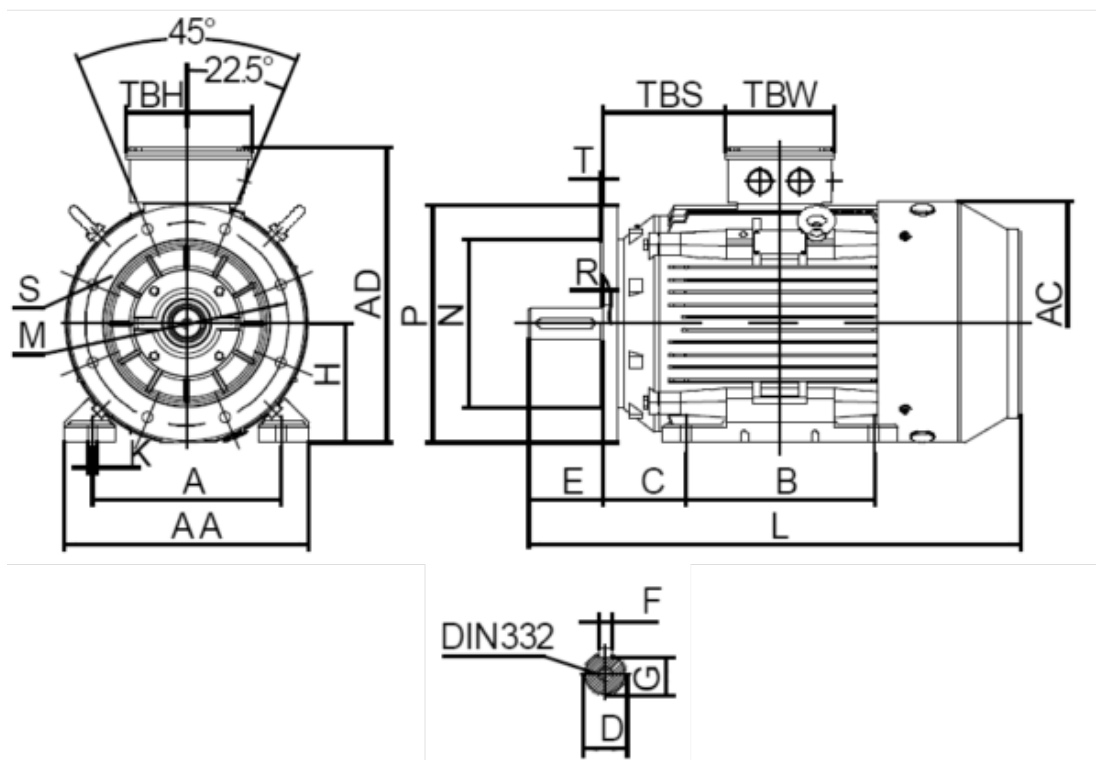

Varenummer: 250304500427
 Beskrivelse: Kleedrive T3C 225M-4 45.0KW 1400 o/min
 3x400/690V 50HZ IP55 B35 Eff=94,2%

Mål

A = 356	F = 18	TBW = 186
AA = 440	G = 53	
AC = Ø459	H = 225	
AD = 558	HD = 333	
B = 311	K = Ø19	
C = 149	L = 835	
D = Ø60	TBH = 233	
E = 140	TBS = 211.5	